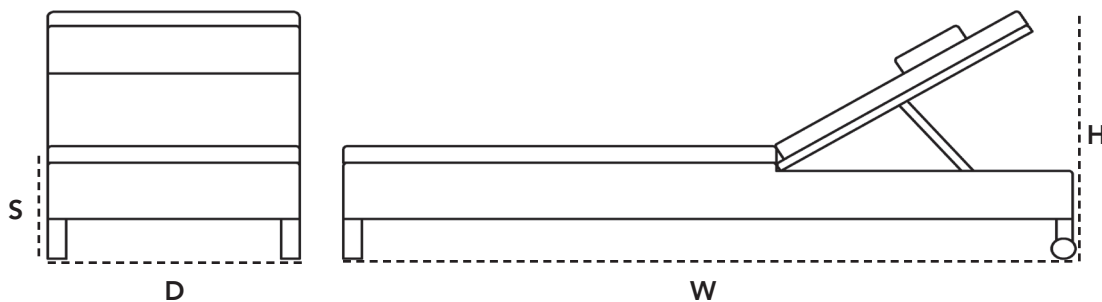

8510 Rest, sunbed

Design by Cane-line design team

Its Thyme

TXG Grey

Beskrivelse/Description/Beschreibung

Rest solvogn er Cane-lines bud på en solvogn i materialer, som kræver et minimum af vedligeholdelse. Rest solvogn har en komfortabel hynde i materialet Cane-line Tex®, som tørrer hurtigere end traditionelle hynder. Rest solvognen har hjul og kan derfor let flyttes rundt på terrassen. Du kan med fordel supplere med et praktisk Rest sidebord, der med en rund Club serveringsbakke passer perfekt til det afslappende liv på terrassen. Designet af Cane-line design team.

Dimensioner/Dimensions/Dimensionen

W	197cm	77.6"
D	69cm	27.2"
H	82cm	32.3"
S	34cm	13.4"
Wgt	12kg	26.46lbs

8511 Rest, sunbed

Design by Cane-line design team

Its Thyme

TXG Grey

Beskrivelse/Description/Beschreibung

Dimensioner/Dimensions/Dimensionen

W	197cm	77.6"
D	120cm	47.3"
H	82cm	32.3"
S	34cm	13.4"
Wgt	24kg	52.91lbs

8310 Rest, side table/footstool

Design by Cane-line design team

Its Thyme

TXG Grey

Beskrivelse/Description/Beschreibung

Dimensioner/Dimensions/Dimensionen

Ø	44cm	17.4"
H	41cm	16.2"
Wgt	2,33kg	5.14lbs